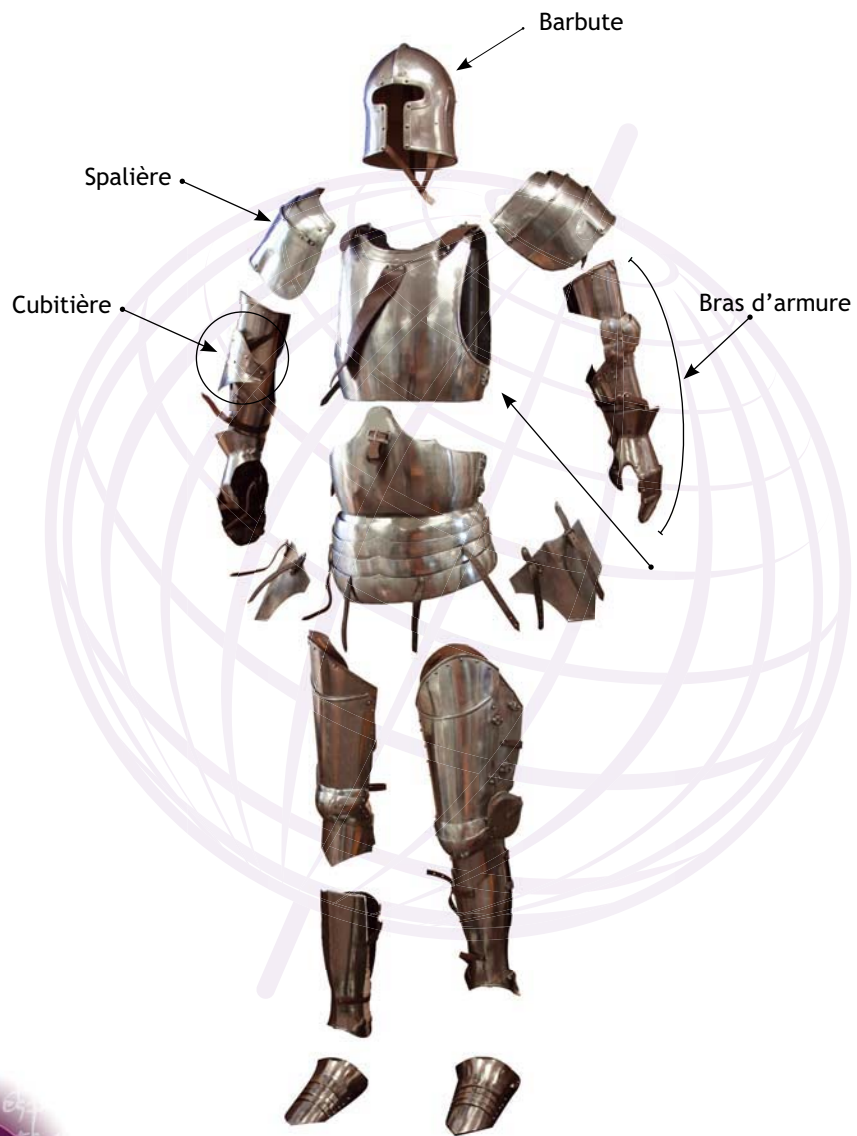

NOMENCLATURE D'UNE ARMURE MILANAISE

ARMURERIE MÉDIÉVALE

HISTOPHILE

L'Orée des Mas - Avenue du golf - 34670 - Baillargues - France
Tél. : 33 (0)4 67 164 160 - E.mail : contact@histophile.com

ÉTAPES DE MONTAGE D'UNE ARMURE MILANAISE AS001

Reproduction d'armure historique du XVe siècle, en acier au carbone

Etape 1

Etape 2

Etape 3

Etape 4

Gambison

Etape 9

de dos